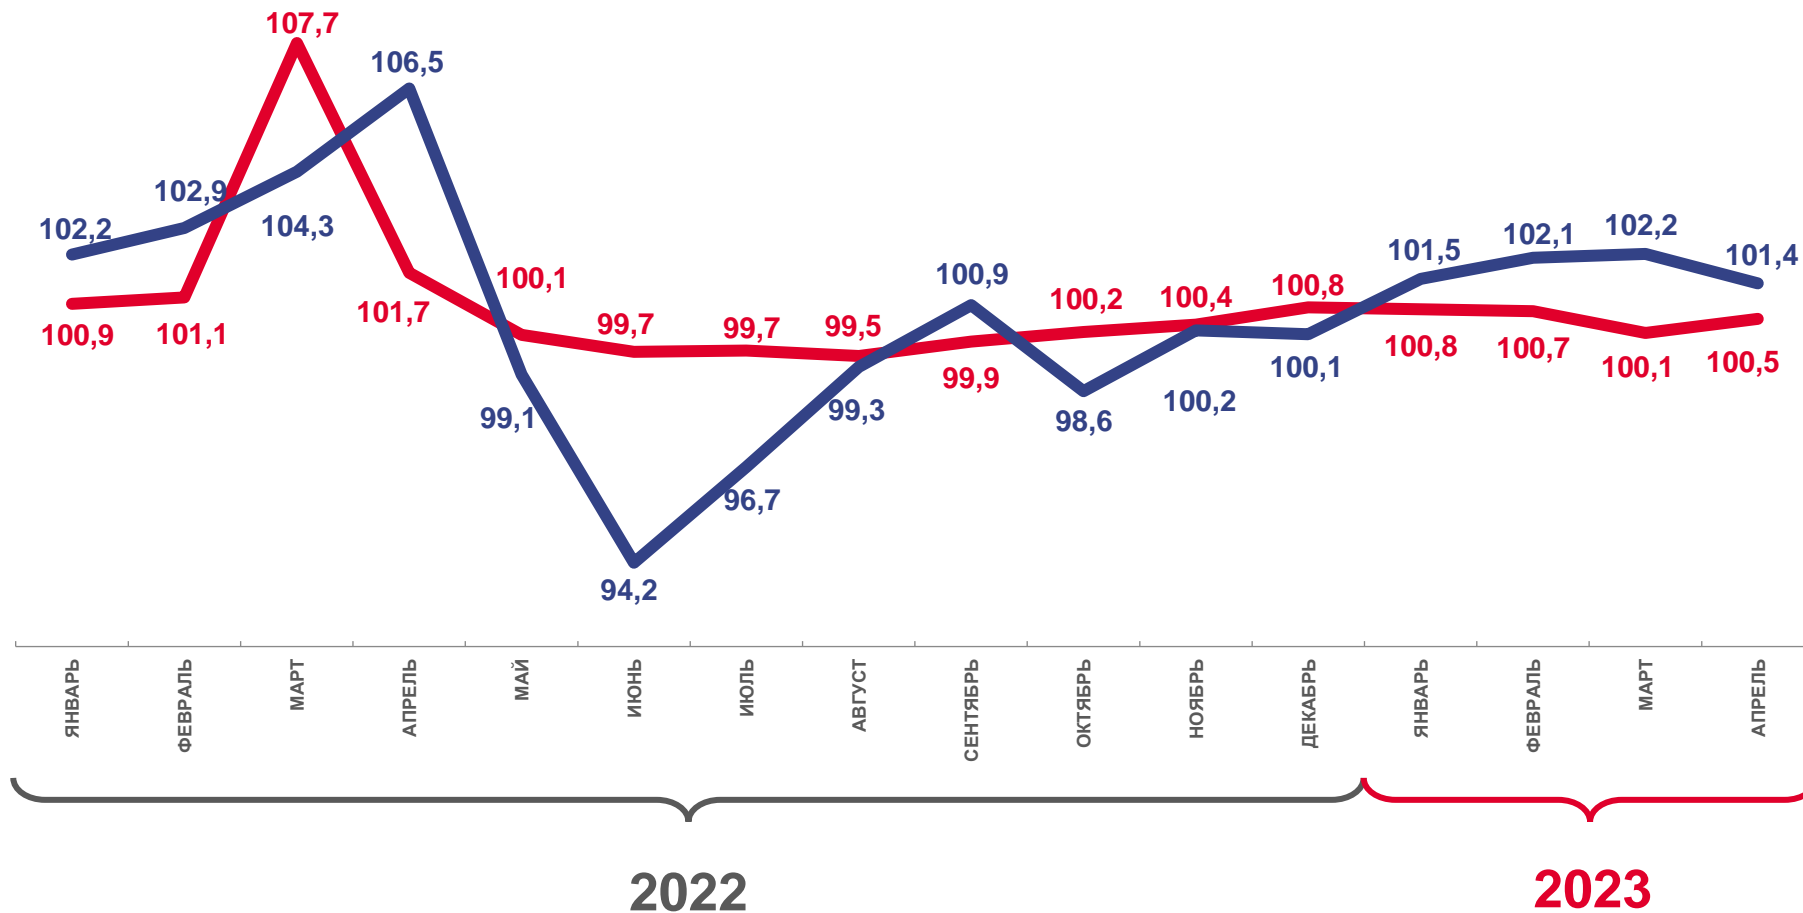

* Ежемесячные данные оперативной статистики

ИНДЕКСЫ ЦЕН ПРОИЗВОДИТЕЛЕЙ И ПОТРЕБИТЕЛЬСКИХ ЦЕН

апрель 2023 г. в % к декабрю предыдущего года

107,4

Индекс цен производителей

102,1

Индекс потребительских цен

Цены производителей промышленных товаров

Потребительские цены на товары и услуги

ИНДЕКСЫ ЦЕН ПРОИЗВОДИТЕЛЕЙ И ПОТРЕБИТЕЛЬСКИХ ЦЕН

апрель 2023 г. в % к предыдущему месяцу

101,4

Индекс цен производителей

100,5

Индекс потребительских цен

Цены производителей промышленных товаров

Потребительские цены на товары и услуги

ИНДЕКСЫ ЦЕН ПРОИЗВОДИТЕЛЕЙ И ПОТРЕБИТЕЛЬСКИХ ЦЕН

апрель 2023 г. в % к соответствующему месяцу предыдущего года

92,8

Индекс цен производителей

102,3

Индекс потребительских цен