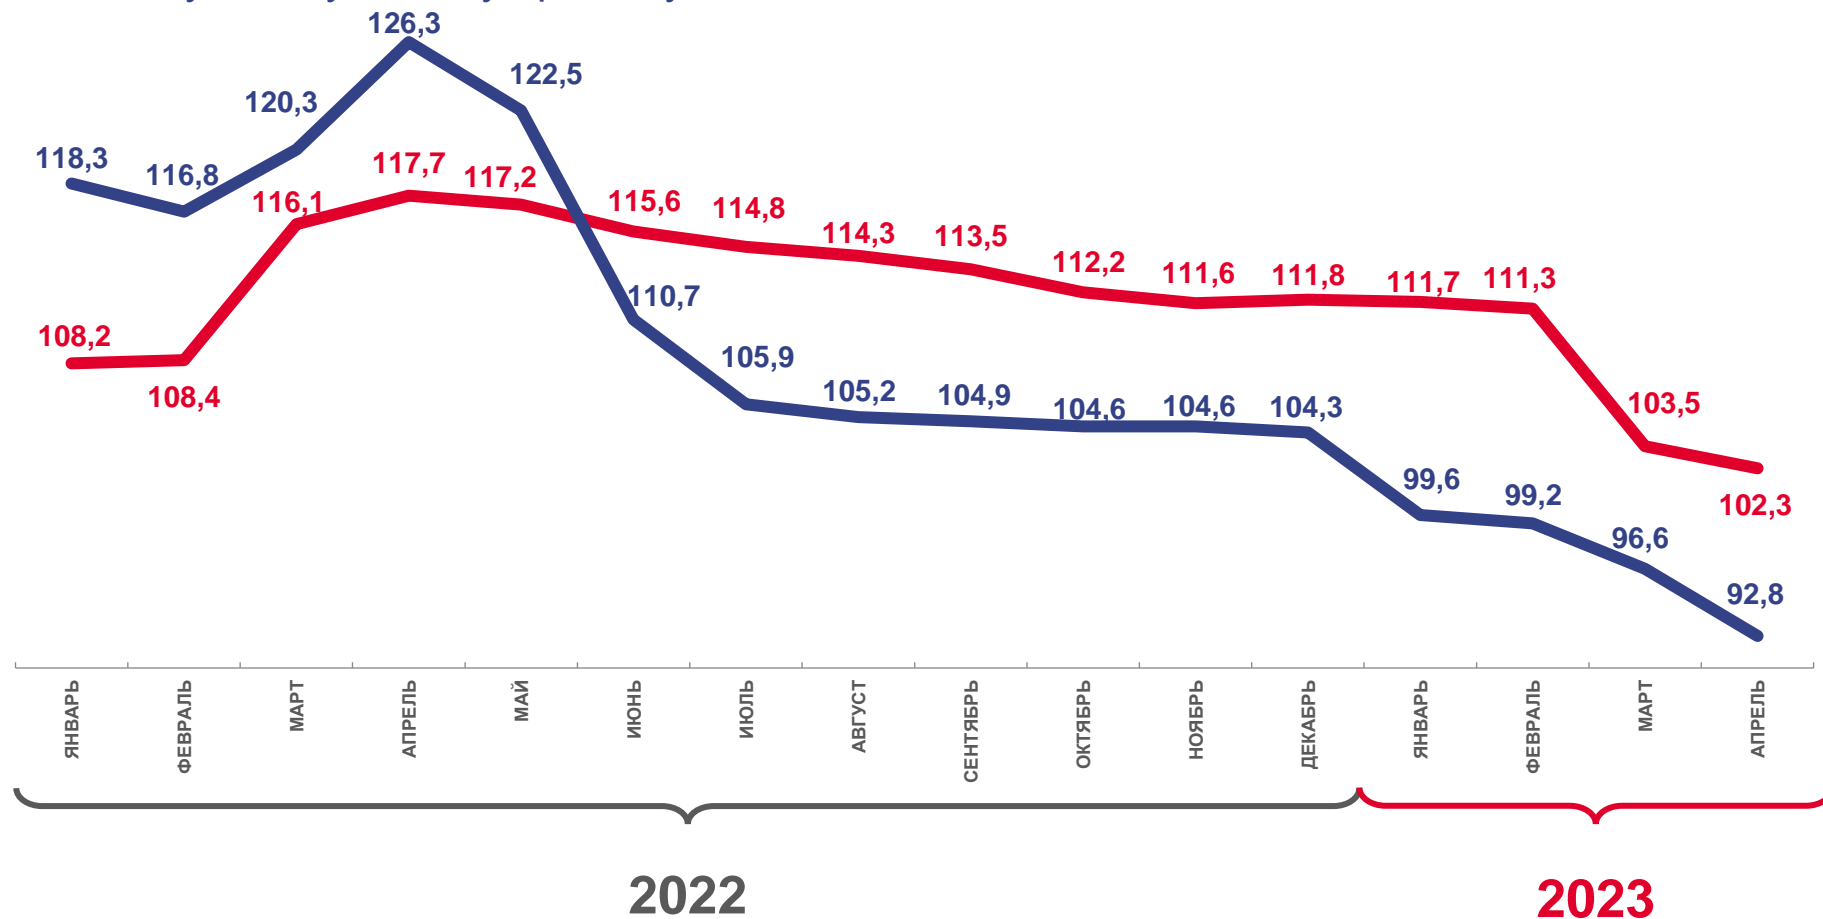

Потребительские цены на товары и услуги

ИНДЕКСЫ ЦЕН ПРОИЗВОДИТЕЛЕЙ И ПОТРЕБИТЕЛЬСКИХ ЦЕН

апрель 2023 г. в % к предыдущему месяцу

101,4

Индекс цен производителей

100,5

Индекс потребительских цен

Цены производителей промышленных товаров

Потребительские цены на товары и услуги

ИНДЕКСЫ ЦЕН ПРОИЗВОДИТЕЛЕЙ И ПОТРЕБИТЕЛЬСКИХ ЦЕН

апрель 2023 г. в % к соответствующему месяцу предыдущего года

92,8

Индекс цен производителей

102,3

Индекс потребительских цен