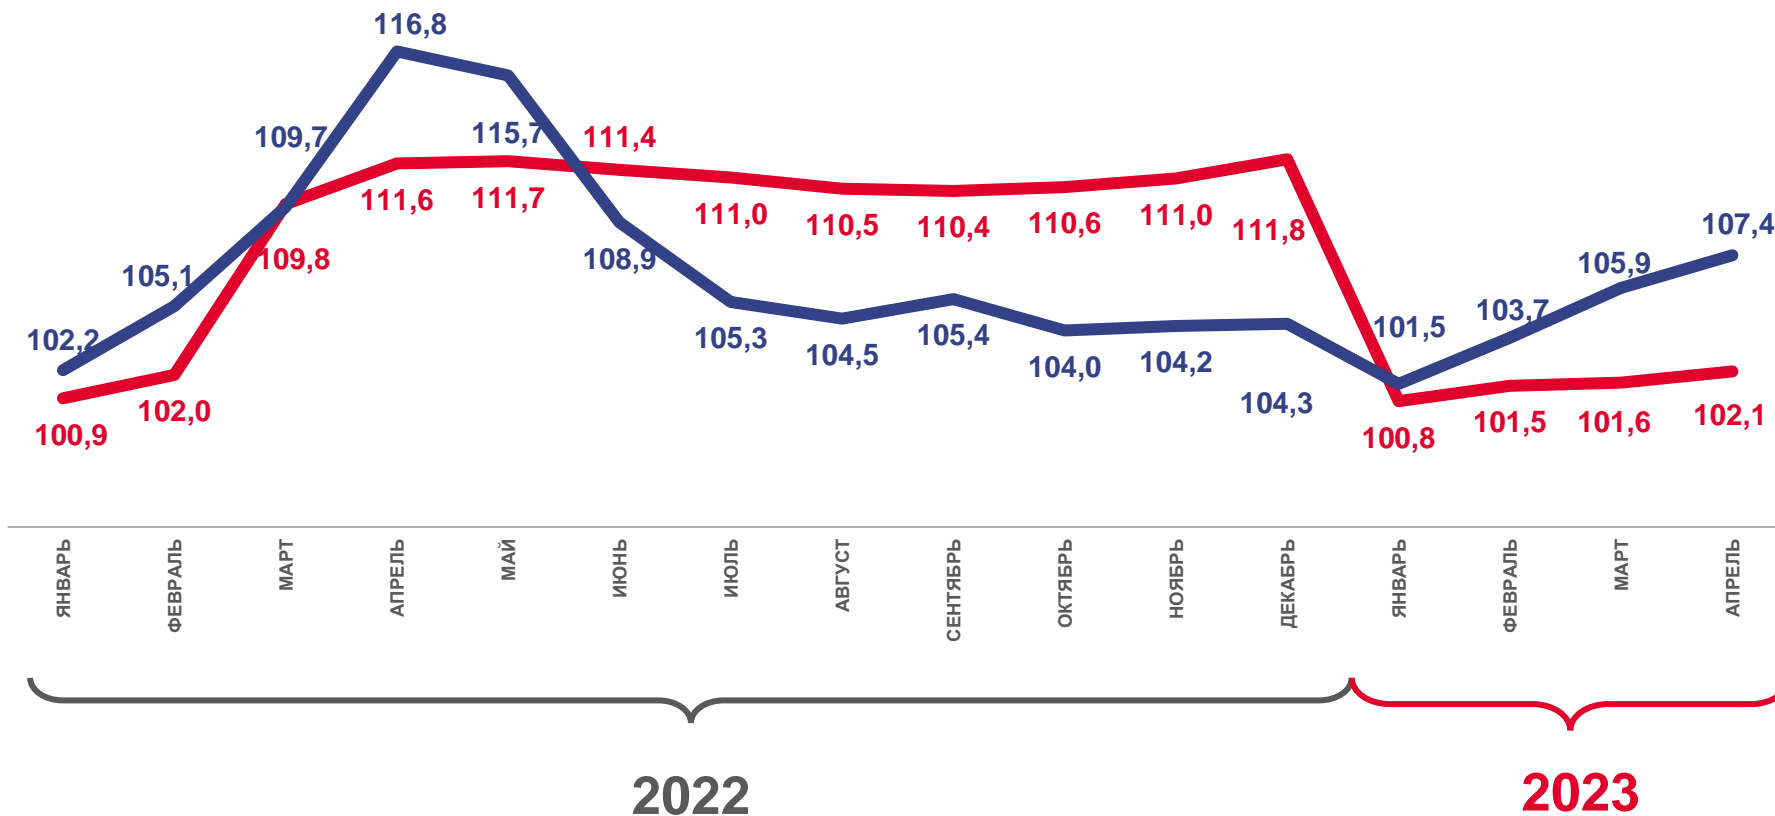

Индексы цен производителей промышленных товаров по Свердловской области

апрель 2023 года

01 Индексы цен производителей
и потребительских цен

02 Индексы цен производителей
по отдельным видам экономической деятельности

* Ежемесячные данные оперативной статистики

ИНДЕКСЫ ЦЕН ПРОИЗВОДИТЕЛЕЙ И ПОТРЕБИТЕЛЬСКИХ ЦЕН

апрель 2023 г. в % к декабрю предыдущего года

107,4

Индекс цен производителей

102,1

Индекс потребительских цен

Цены производителей промышленных товаров

Потребительские цены на товары и услуги

ИНДЕКСЫ ЦЕН ПРОИЗВОДИТЕЛЕЙ И ПОТРЕБИТЕЛЬСКИХ ЦЕН

апрель 2023 г. в % к предыдущему месяцу

101,4

Индекс цен производителей

100,5

Индекс потребительских цен

Цены производителей промышленных товаров